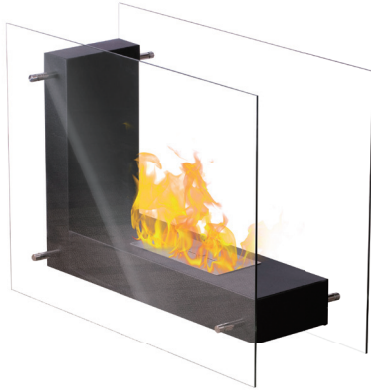

# FFB 830

## Ficha de producto

Línea de producto	Estufas decorativas Bioetanol
Marca	Qlima
Modelo	FFB830
Color	Negro
Código EAN	8713508775883
Otros colores	Bajo petición

## Especificaciones Técnicas

Tipo de material	Acero inoxidable	
Capacidad del depósito	ml	500
Combustible	Bioetanol	
Autonomía del depósito	minutos	135
Potencia	W	1260
Sobremesa	sí	
Diseñado para un llenado fácil	sí	
Tiempo de quemado XL	sí	
Vidrio de seguridad templado	sí	
Fibra Qlima	sí	
Seguridad Qlima	sí	
Doble quemador seguro	sí	
Herramienta de apagado	sí	
Dimensiones (an x pr x al)	mm	450 x 205 x 300
Peso	kg	6.5