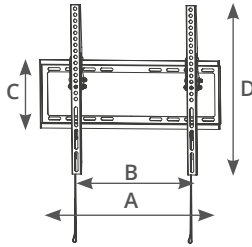

SOPORTE TV

32"-55"

HOLMIOS®

UNIVERSAL

COMPATIBLE CON TODAS LAS MARCAS

Suitable for all brands / Compatible avec toutes les marques / Compatível com todas maras / Compatible tutti marche / Geeignet alle marken

TV wall mount // Support téléviseur // Soporte de televisão // Supporti televisione // Unterstützung fernsehen

Tipo // Kind // Type // Digite // Tipo // Geben Sie ein

Inclinación

Para pantallas // For screens // Pour les écrans // Para telas // Per schermi // Für Bildschirme

32"-55"

Soporta hasta // Supports up to // Poids jusqu'à // Peso até // Peso fino a // Gewicht bis

35Kg / 77lbs

Inclinación // Inclination // Inclinaison // Inclinção // Inclinazione // Neigung

+0° -8°

Anclaje universal VESA // VESA universal mount // Anclagem universal VESA // Postale universale VESA // Verankerung universal VESA

**200x200/ 300x300
400x200/
400x400**

Material // Housing // Matériel // Material // Materiale // Stof

Acero

Dimensión // Dimension // Dimension // Dimensão // Dimensione // Dimension

**A: 495mm
B: 50-420mm
C: 170mm
D: 24-422mm**

Grosor // Thickness // Épaisseur // Espessura // Spessore // Dicke

**20.5mm
0.81"**

Color // Color // Couleur // Cor // Colore // Farbe

Negro

Accesorios // Accesories // Accessoires // Acessórios // Accessori // Zubehör

Incluidos

Fácil y rápida instalación // Easy assembly // Assemblage facile // Fácil instalação // Facile assemblaggio // Einfache-montage

Sí

Embalaje // Packing // Emballage // Embalagem // Imballaggio // Verpackung

12