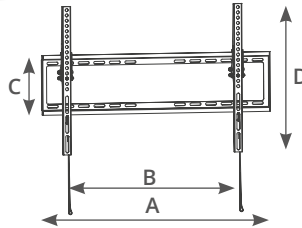

SOPORTE TV

37"-70"

HOLMIOS®

UNIVERSAL

COMPATIBLE CON TODAS LAS MARCAS

Suitable for all brands / Compatible avec toutes les marques / Compatível com todas maras / Compatible tutti marche / Geeignet alle marken

TV wall mount // Support téléviseur // Soporte de televisão // Supporti televisione // Unterstützung fernsehen

Tipo // Kind // Type // Digite // Tipo // Geben Sie ein

Inclinación

Para pantallas // For screens // Pour les écrans // Para telas // Per schermi // Für Bildschirme

37"-70"

Soporta hasta // Supports up to // Poids jusqu'à // Peso até // Peso fino a // Gewicht bis

35Kg / 77lbs

Inclinación // Inclination // Inclinasion // Inclinação // Inclinazione // Neigung

+0° -8°

Anclaje universal VESA // VESA universal mount // Ancrage universal VESA // Ancoragem universal VESA // Postale universale VESA // Verankerung universal VESA

**200x200/ 300x300
400x200/400x400
600x400**

Material // Housing // Matériel // Material // Materiale // Stof

Acero+ plástico

Dimensión // Dimension // Dimension // Dimensão // Dimensione // Dimension

**A: 665mm
B: 50-620mm
C: 170mm
D: 24-422mm**

Grosor // Thickness // Épaisseur // Espessura // Spessore // Dicke

**20.5mm
0.81"**

Color // Color // Couleur // Cor // Colore // Farbe

Negro

Accesorios // Accesories // Accessoires // Acessórios // Accessori // Zubehör

Incluidos

Fácil y rápida instalación // Easy assembly // Assemblage facile // Fácil instalação // Facile assemblaggio // Einfache montage

Sí

Embalaje // Packing // Emballage // Embalagem // Imballaggio // Verpackung

10