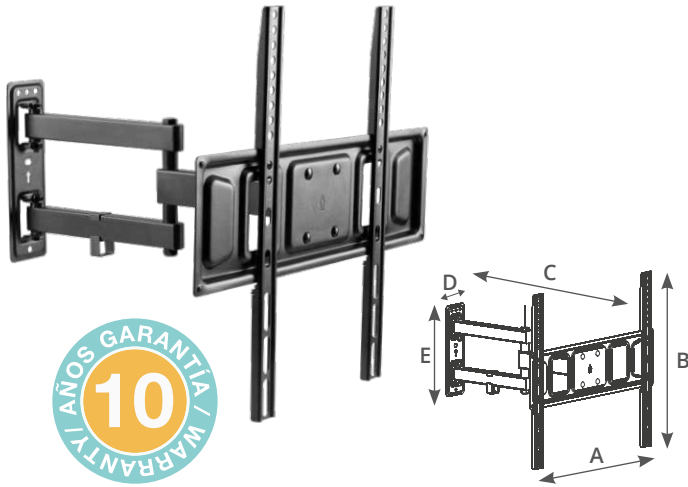

SOPORTE TV CON BRAZO 32"-55"

HOLMIOS®

UNIVERSAL

COMPATIBLE CON TODAS LAS MARCAS

Suitable for all brands / Compatible avec toutes les marques / Compatível com todas maras / Compatible tutti marche / Geeignet alle marken

TV wall mount // Support téléviseur // Soporte de televisão // Supporti televisione // Unterstützung fernsehen

Tipo // Kind // Type // Digite // Tipo // Geben Sie ein

Inclinación rotación y giro

Para pantallas // For screens // Pour les écrans // Para telas // Per schermi // Für Bildschirme

32"-55"

Soporta hasta // Supports up to // Poids jusqu'à // Peso até // Peso fino a // Gewicht bis

35Kg / 77lbs

Inclinación // Inclinación // Inclinación // Inclinación // Inclinación // Neigung

+10° -15°

Rotación // Rotation // Rotation // Rotación // Rotazione // Drehung

+90°-90°

Giro // Turn // Tourner // Turn // Girare // Drehen Sie sich

+3° -3°

Anclaje universal VESA // VESA universal mount // Anclaje universal VESA // Anclaje universal VESA // Anclaje universal VESA // Anclaje universal VESA

**75x75 / 100x100
100x150 / 100x200
150x100 / 150x150
200x100 / 200x200
300x200 / 300x300
400x200 / 400x300
400x400**

Material // Housing // Matériel // Material // Materiale // Stof

Acero+ plástico

Dimensión // Dimension // Dimension // Dimensão // Dimensione // Dimension

**A: 455mm
B: 420mm
C: 71-431mm
D: 65 mm
E: 218mm**

Distancia soporte-pared // Support to wall distance // Support à la distance du mur // Suporte à distância da parede // Supporto alla distanza del muro // Unterstützung zum Wandabstand

71-431mm

Color // Color // Couleur // Cor // Colore // Farbe

Negro

Accesorios // Accesories // Accessoires // Acessórios // Accessori // Zubehör

Incluidos

Fácil y rápida instalación // Easy assembly // Assemblage facile // Fácil instalação // Facile assemblaggio // Einfachemontage

Sí

Embalaje // Packing // Emballage // Embalagem // Imballaggio // Verpackung

6