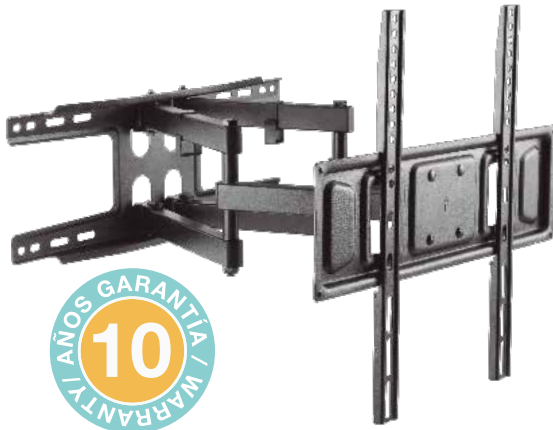

SOPORTE CON BRAZO

PARA TV 32" - 70"

HOLMIOS®

UNIVERSAL

COMPATIBLE CON TODAS LAS MARCAS

Suitable for all brands / Compatible avec toutes les marques / Compatível com todas maras / Compatible tutti marche / Geeignet alle marken

TV wall mount swiveling // Bras pivotant mural TV // Braço giratório para montagem na parede da Tv // Porta TV a parete orientabile // TV wall mount swiveling arm

Tipo // Kind // Type // Digite // Tipo // Geben Sie ein

Con brazo

Para pantallas // For screens // Pour les écrans // Para telas // Per schermi // Für Bildschirme

32"-70"

Soporta hasta // Supports up to // Poids jusqu'à // Peso até // Peso fino a // Gewicht bis

+3° -3°

Anclaje universal VESA // VESA universal mount // Anclage universal VESA // Ancoragem universal VESA // Postale universale VESA // Verankerung universal VESA

75x75 / 100x100 / 100x150 / 100x200 / 150x100 / 150x150 / 200x100 / 200x200 / 300x200 / 300x300 / 400x200 / 400x300 / 400x400