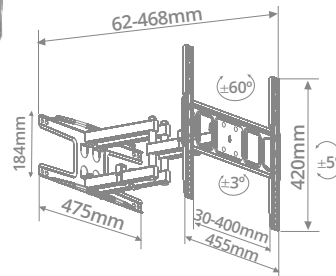

SOPORTE CON BRAZO

PARA TV 32" - 70"

HOLMIOS®

UNIVERSAL

COMPATIBLE CON TODAS LAS MARCAS

Suitable for all brands / Compatible avec toutes les marques / Compatível com todas maras / Compatible tutti marche / Geeignet alle marken

TV wall mount swiveling // Bras pivotant mural TV // Braço giratório para montagem na parede da Tv // Porta TV a parete orientabile // TV wall mount swiveling arm

Tipo // Kind // Type // Digite // Tipo // Geben Sie ein

Con brazo

Para pantallas // For screens // Pour les écrans // Para telas // Per schermi // Für Bildschirme

32"-70"

Soporta hasta // Supports up to // Poids jusqu'à // Peso até // Peso fino a // Gewicht bis

40Kg / 88lbs

Inclinación // Inclination // Inclinaison // Inclinação // Inclinazione // Neigung

+5° -15°

Rotación // Rotation // Rotation // Rotação // Rotazione // Drehung

+60°-60°

Giro // Turn // Tourner // Turn // Girare // Drehen Sie sich

+3° -3°

Anclaje universal VESA // VESA universal mount // Anclage universal VESA // Ancoragem universal VESA // Postale universale VESA // Verankerung universal VESA

75x75 / 100x100 / 100x150 / 100x200 / 150x100 / 150x150 / 200x100 / 200x200 / 300x200 / 300x300 / 400x200 / 400x300 / 400x400

Material // Housing // Matériel // Material // Materiale // Stof

Acero

Dimensión // Dimension // Dimension // Dimensão // Dimensione // Dimension

455x420mm

Distancia soporte-pared // Support to wall distance // Support à la distance du mur // Suporte à distância da parede // Supporto alla distanza del muro // Unterstützung zum Wandabstand

62-468mm

Color // Color // Couleur // Cor // Colore // Farbe

Negro

Accesorios // Accesories // Accessoires // Acessórios // Accessori // Zubehör

Incluidos

Fácil y rápida instalación // Easy assembly // Assemblage facile // Fácil instalação // Facile assemblaggio // Einfachemontage

Sí

Embalaje // Packing // Emballage // Embalagem // Imballaggio // Verpackung

4