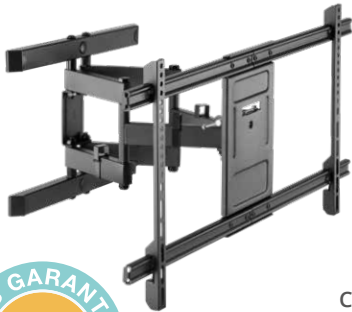

SOPORTE CON BRAZO

PARA TV 43" - 90"

HOLMIOS®

UNIVERSAL

COMPATIBLE CON TODAS LAS MARCAS

Suitable for all brands / Compatible avec toutes les marques / Compatível com todas as marcas / Compatible tutti marche / Geeignet alle marken

TV wall mount swiveling // Bras pivotant mural TV // Braço giratório para montagem na parede da Tv // Porta TV a parete orientabile // TV wall mount swiveling arm

Tipo // Kind // Type // Digite // Tipo // **Con brazo**
Geben Sie ein

Para pantallas // For screens // Pour les écrans // Para telas // Per schermi // Für Bildschirme **43"-90"**

Soporta hasta // Supports up to // Poids jusqu'à // Peso até // Peso fino a // Gewicht bis **60Kg / 132lbs**

Anclaje universal VESA // VESA universal mount // Anclagem universal VESA // Postale universale VESA // Verankerung universal VESA **300x200 / 300x300 / 400x200 / 400x300 / 400x400 / 600x400 / 800x400**