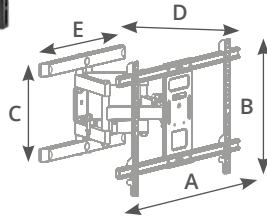

UNIVERSAL

COMPATIBLE CON TODAS LAS MARCAS

Suitable for all brands / Compatible avec toutes les marques / Compatível com todas as marcas / Compatible tutti marche / Geeignet alle marken

TV wall mount swiveling // Bras pivotant mural TV // Braço giratório para montagem na parede da Tv // Porta TV a parete orientabile // TV wall mount swiveling arm

Tipo // Kind // Type // Digite // Tipo // **Con brazo**
Geben Sie ein

Para pantallas // For screens // Pour les écrans // Para telas // Per schermi // Für Bildschirme **43"-90"**

Soporta hasta // Supports up to // Poids jusqu'à // Peso até // Peso fino a // Gewicht bis **60Kg / 132lbs**

Inclinación // Inclination // Inclinaison // Inclinação // Inclinazione // Neigung **+3° -15°**

Rotación // Rotation // Rotation // Rotação // Rotazione // Drehung **+60°-60°**

Giro // Turn // Tourner // Turn // Girare // Drehen Sie sich **+3° -3°**

Anclaje universal VESA // VESA universal mount // Anclagem universal VESA // Postale universale VESA // Verankerung universal VESA **300x200 / 300x300 / 400x200 / 400x300 / 400x400 / 600x400 / 800x400**

Material // Housing // Matériel // Material // Materiale // Stof **Acero**

Dimensión // Dimension // Dimension // Dimensão // Dimensione // Dimension **A: 840mm / B: 425mm / C: 310mm / D: 77-428mm / E: 433mm**

Distancia soporte-pared // Support to wall distance // Support à la distance du mur // Suporte à distância da parede // Supporto alla distanza del muro // Unterstützung zum Wandabstand **77-428mm**

Color // Color // Couleur // Cor // Colore // Farbe **Negro**

Accesorios // Accesories // Accessoires // Acessórios // Accessori // Zubehör **Incluidos**

Organizador de cables // Cable management // Gestion des câbles // Gerenciamento de cabos // Gestione dei cavi // Kabelmanagement **Sí**

Embalaje // Packing // Emballage // Embalagem // Imballaggio // Verpackung **1**