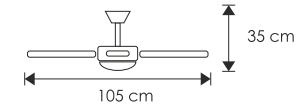

Cádiz y Nerja

Gama ventilación

Ventilador de techo.

Los ventiladores modelo Cádiz y Nerja de 105 cm de diámetro, constan de 4 aspas reversibles para elegir el color que más guste al usuario, así como 3 velocidades.

Características

- Ventilador de techo
- Número de palas: **4**
- Potencia: **60 W**
- Color cuerpo: cuero/blanco
- Material palas: MDF
- Palas reversibles
- Lámpara: 1x E27 60 W
- Diámetro: 105 cm
- Instalación: 35 cm
- Función invierno
- Adaptable kit mando distancia
- Instalable con-sin tija

Detalles logísticos

Caja

L x B x H (cm)	54 x 28 x 20
Peso bruto (kg)	5.2
Peso neto (kg)	4.5

Piezas

Por embalaje	1
Por pallet	—
Contenedor 20'	—
Contenedor 40'	—
Contenedor HQ	—

Cádiz 5728
105 cm

Reversible

Nerja 5735
105 cm